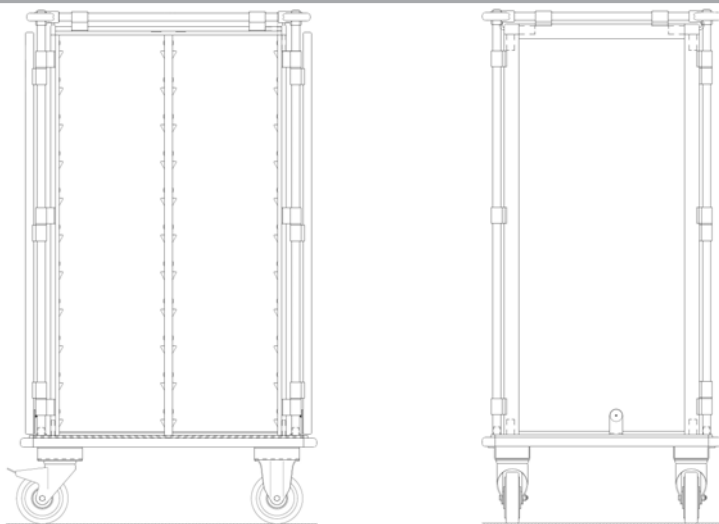

Tekniska data

Kapacitet:

G28...GN GN 1/1 alt Temp-Futura (temp-ritestandard) brickor
G28...EN EN 1/1 alt Temp-Royal, Temp-Mediteran eller EN
Temp-Futura brickor

Nettovikt:

G2810GN	60 kg		
G2816GN	70 kg	G2816EN	75 kg
G2820GN	85 kg	G2820EN	90 kg
G2824 GN	100 kg	G2824EN	105 kg
G28230GN	110 kg	G2830EN	115 kg

Mått:

G2810GN	530 x 745 x 1605 mm
G2816GN	923 x 745 x 1375 mm
G2816EN	1013 x 745 x 1325 mm
G2820GN	923 x 745 x 1605 mm
G2820EN	1013 x 745 x 1555 mm
G2824GN	1276 x 745 x 1375 mm
G2824EN	1411 x 745 x 1325 mm
G2830GN	1276 x 745 x 1605 mm
G2830EN	1411 x 745 x 1555 mm

Höjd mellan gejdor 115 mm

Modeller:

G2810GN	för 10 brickor (1 x 10)
G2816GN / G2816EN	för 16 brickor (2 x 8)
G2820GN / G2820EN	för 20 brickor (2 x 10)
G2824GN / G2824EN	för 24 brickor (3 x 8)
G2830GN / G2830EN	för 30 brickor (3 x 10)

Germany & Luxembourg

temp-rite International GmbH
Theodor-Barth-Str. 29, D- 28307 Bremen
Phone: 04 21-4 86 92-0
Fax: 04 21-4 86 92-28
E-Mail: info@temp-rite.eu
Website: www.temp-rite.eu

The Netherlands

temp-rite International Holding B.V.
Goeseelsstraat 30, NL - 4817 MV Breda
Phone: 076-5 42 43 43
Fax: 076-5 42 01 00
E-Mail: info@temp-rite.nl
Website: www.temp-rite.eu

Belgium

temp-rite International
Jan de Wysestraat 12, B-2328 Meerle-
Hoogstraten
Phone: 03-3 15 94 65
Fax: 03-3 15 02 88
E-Mail: info@temp-rite.be
Website: www.temp-rite.eu

Hungary

temp-rite International Kft.
Krisztina Krt. 83 - 85, H-1016 Budapest
Phone: (1) 212-70 43
Fax: (1) 457-00 28
E-Mail: sk@temp-rite.t-online.hu
Website: www.temp-rite.eu

Sweden

temp-rite International
Radarvägen 4, S-18359 Täby
Phone: +46 8 756 90 73
Mobile: +46 70 461 75 20
E-Mail: ph@temp-rite.eu
Website: www.temp-rite.eu